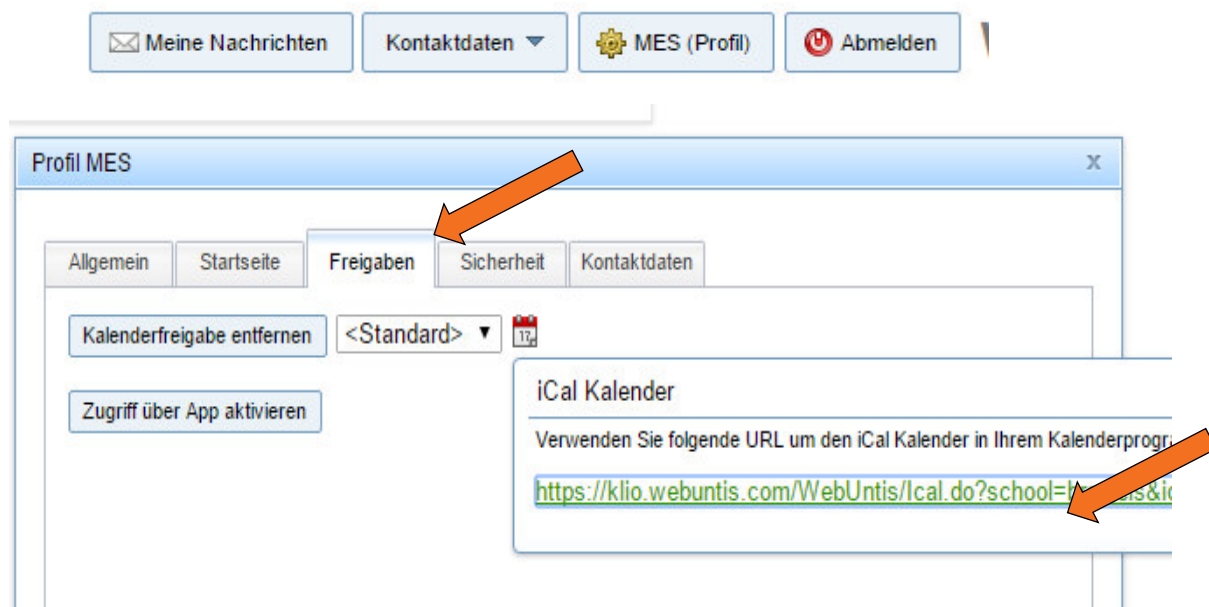

Terminkalender BRG Wallererstraße

Es können zwei Kalender der Schule in den eigenen digitalen Kalender abonniert werden. Anbei die Links und die Schritte fürs Abonnieren.

Schulkalender

<https://calendar.google.com/calendar/ical/k8t6ggated15b44a3ht4gdcjao%40group.calendar.google.com/public/basic.ics>

Individueller Stundenplan – WebUntis

Abonnieren kann man die Kalenderlinks mit verschiedensten Programmen (je nach Belieben): Google Kalender, Outlook, iCal, Android, ...

Beispiele: siehe nächste Seite.